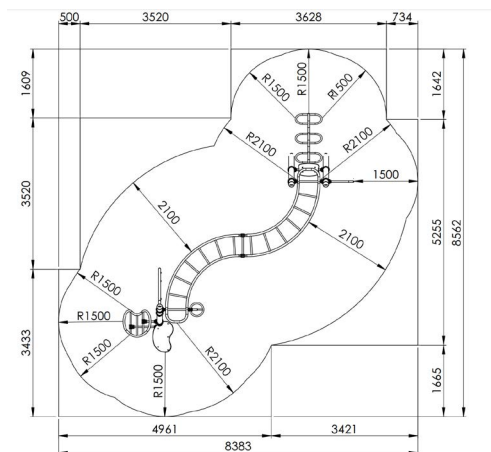

Productblad

Atlantis S

E561

Productomschrijving

Uitdarend eigentijds klimtoestel voor kinderen van 6-15 jaar. Het speeltoestel bestaat uit 3 schuingeplaatste palen met diameter 127mm. Een horizontale S-vormige ladder met hangsporten bevestigd.

Opties

Het toestel is te verkrijgen in de kleuren RAL 1001 (E561) of RAL 7016 (E5611).

Atlantis S E561

plattegrond

Toestelspecificaties

Afmetingen toestel	5,6 x 5,4 m
Obstakelvrije zone	57 m ²
Totaal hoogte	2,7 m
Valhoogte	2,4 m